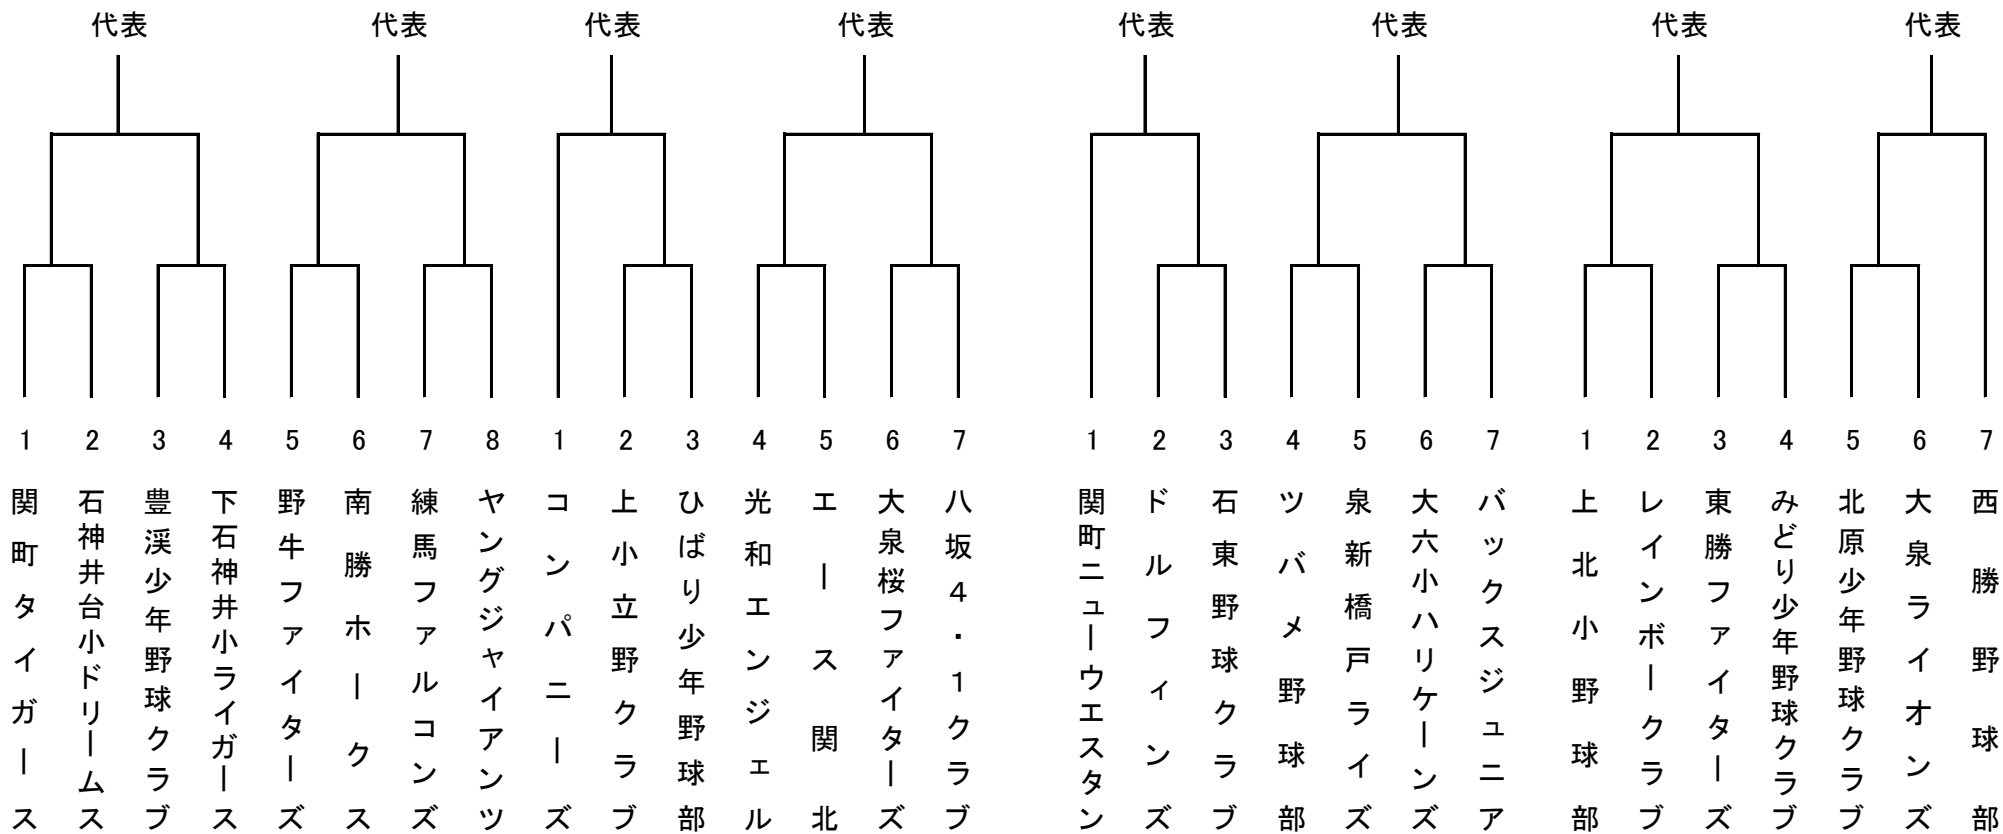

練馬区学童野球連盟

令和2年度ジャビットカップ争奪 第20回春季大会

各ブロック予選トーナメント

開会式(中止) 3月8日 都立 大泉中央公園野球場

<Aブロック予選>

<Bブロック予選>

<Cブロック予選>

<Dブロック予選>